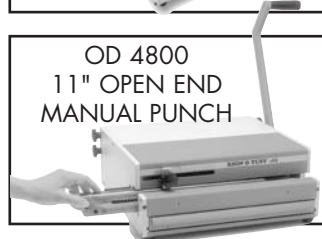

HD 7000 14" HEAVY DUTY DELUXE OPEN END PUNCH

HC 8024 24" WIRE CLOSER

THE HD 4270

HC 8318 18" WIRE INSERTER CLOSER

OD 4012 11" ELECTRIC PUNCH

PAL-14 MODULAR PIKS-A-LIFT

THE HD 4470 COMB OPENER MODULE

OD 4800 11" OPEN END MANUAL PUNCH