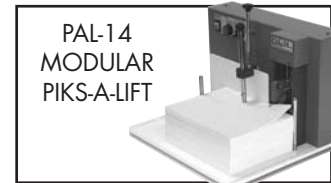

HD 7000 14" HEAVY DUTY DELUXE OPEN END PUNCH

HC 8024 24" WIRE CLOSER

THE HD 4270

HC 8318 18" WIRE INSERTER CLOSER

OD 4012 11" ELECTRIC PUNCH

PAL-14 MODULAR PIKS-A-LIFT

THE HD 4470 COMB OPENER MODULE

OD 4800 11" OPEN END MANUAL PUNCH